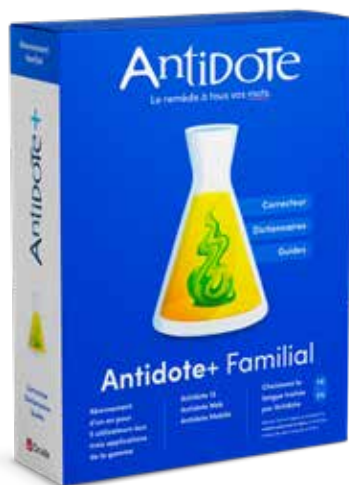

Gris **Lenovo-GX40Q17231**

Noir **Lenovo-GX40Q17229**

**A. Calculatrice scientifique SHARP
EL546XTBSL**

**B. Calculatrice scientifique SHARP
ELW535XGWH**

**C. Calculatrice scientifique SHARP
EL531XTWH**

**D. Calculatrice financière SHARP
EL738XT**

**E. Calculatrice scientifique CASIO
2 lignes, 240 fonctions.
FX 300MSPLUS2**

**F. Calculatrice scientifique CASIO
FX-260SOLARII**

**G. Calculatrice de poche CASIO
CASIO-HS8VA**

A. ANTIDOTE+

Abonnement d'un an à Antidote 12, Antidote Web et Antidote Mobile. Correcteur, dictionnaires et guides.