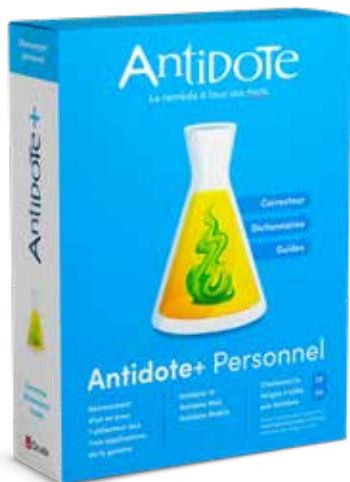

Gris **Lenovo-GX40Q17231**

Noir **Lenovo-GX40Q17229**

**A. Calculatrice scientifique SHARP
EL546XTBSL**

**B. Calculatrice scientifique SHARP
ELW535XGWH**

**C. Calculatrice scientifique SHARP
EL531XTWH**

**D. Calculatrice financière SHARP
EL738XT**

**E. Calculatrice scientifique CASIO
2 lignes, 240 fonctions.
FX 300MSPLUS2**

**F. Calculatrice scientifique CASIO
FX-260SOLARII**

**G. Calculatrice de poche CASIO
CASIO-HS8VA**

A. ANTIDOTE+

Abonnement d'un an à Antidote 12, Antidote Web et Antidote Mobile. Correcteur, dictionnaires et guides.